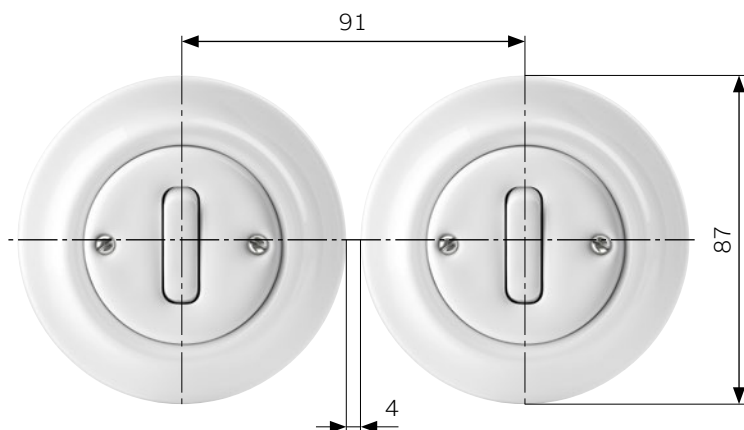

kryt zaslepovací

zásuvka jednonásobná

V případě těsné instalace dvou a více přístrojů vodorovně nebo svisle doporučujeme vzdálenost středů krabic 91 mm, a to jak při instalaci pod omítku, tak do dutých stěn a příček.