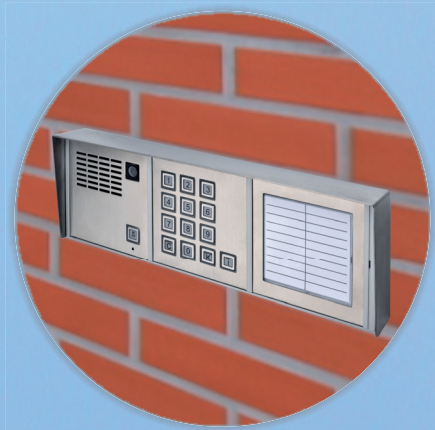

# PŘEDNOSTI GARANT

VYSOKÁ ODOLNOST  
PROTI VODĚ

SNADNÁ VÝMĚNA  
JMENOVEK ZVENKU  
BEZ ODEMYKÁNÍ

MĚLKÉ PROVEDENÍ  
NAD OMÍTKU

nové zvonkové tablo  
**GARANT**

je vhodné jako vstupní brána do Vašich:

- rodinných domů
- činžáků či paneláků
- kancelářských či administrativních budov
- škol, školek, zdravotnických zařízení
- a jiných veřejných budov