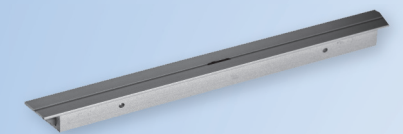

GARANT

NÁHRADNÍ DÍLY

Lišta uzamykací (koncová)
4FK 203 25