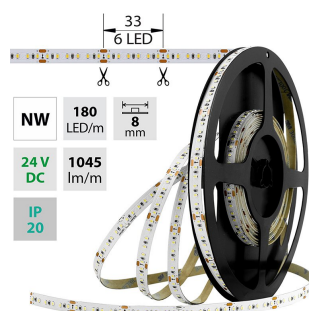

MCLED Pásek LED SMD neutrální bílá
12W/m 1045lm/m 24V 4200K IP20 5m
ELFETEX kód: 11.278.867
Kód výrobce: ML-126.734.60.0