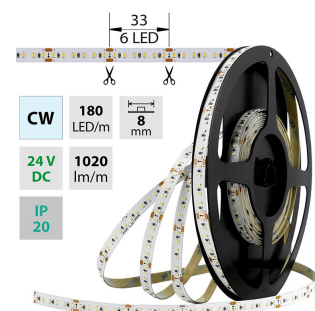

MCLED Pásek LED SMD studená bílá
12W/m 1020lm/m 24V 6000K IP20 5m
ELFETEX kód: 11.278.868
Kód výrobce: ML-126.735.60.0