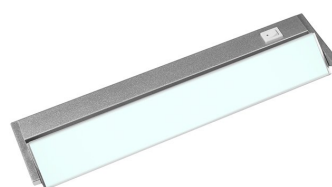

PANLUX Svítidlo LED VERSA 5W
380lm 5000K stříbrná IP20
ELFETEX kód: 11.060.089
Kód výrobce: PN11200007