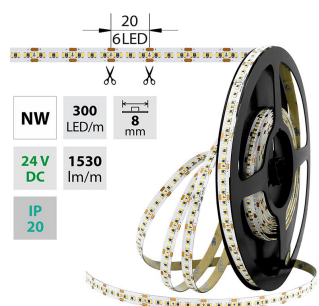

MCLED Pásek LED SMD teplá bílá
18W/m 1530lm/m 24V 4200K IP20 5m
ELFETEX kód: 11.278.620
Kód výrobce: ML-126.737.60.0