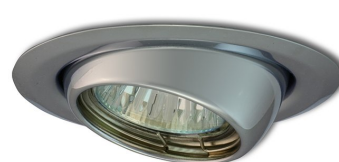

PANLUX Svítidlo VKD-R50/CH
halogenové podhledové výklopné
50W GU5,3 IP20
ELFETEX kód: 10.538.111
Kód výrobce: VKD-R50/CH