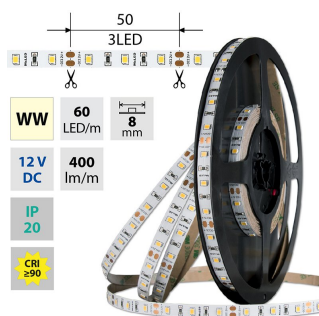

MCLed Pásek LED SMD2835 WW
60LED/m 4,8W/m 400lm/m 12V
3000K IP20 5m
ELFETEX kód: 11.361.446
Kód výrobce: ML-121.831.60.0