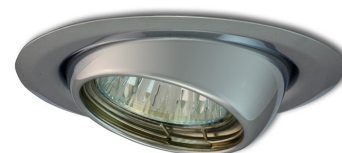

PANLUX Svítidlo VKD-R50/CH
halogenové podhledové výklopné
50W GU5,3 IP20
ELFETEX kód: 10.538.111
Kód výrobce: VKD-R50/CH