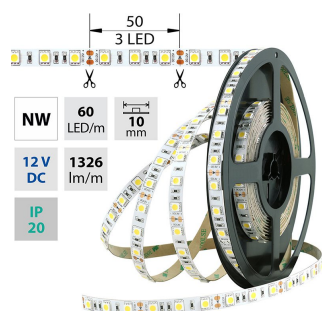

LED pásky / LED pásky / McLed / LED pásek IP20

MCLED Pásek LED SMD neutrálně bílá
14,4W/m 1296lm/m 12V 4200K IP20
50m
ELFETEX kód: 11.273.699
Kód výrobce: ML-121.665.60.2