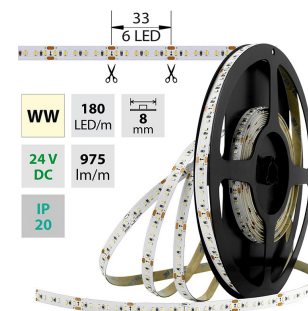

MCLED Pásek LED SMD teplá bílá
12W/m 975lm/m 24V 3100K IP20 5m
ELFETEX kód: 11.278.866
Kód výrobce: ML-126.733.60.0