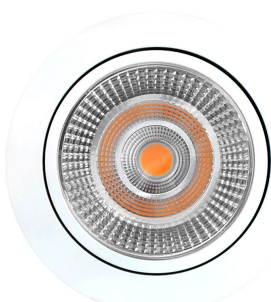

MCLED Svítidlo LED SIMA S30 30W
2410lm 4000K studená bílá IP20
ELFETEX kód: 11.056.747
Kód výrobce: ML-416.026.33.0