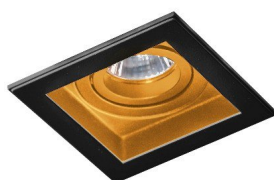

Podhledová svítidla / Výklopná / Azzardo

AZZARDO Svítidlo LED Costa Spot
12W 1020lm 3000K IP20 AZ2706
ELFETEX kód: 11.426.771
Kód výrobce: AZ2706

AZZARDO Svítidlo Minorka AZ2802
50W GU10 IP20 černo zlaté
ELFETEX kód: 11.426.857
Kód výrobce: AZ2802