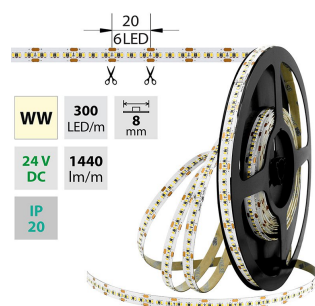

MCLED Pásek LED SMD studená bílá
7,2W/m 540lm/m 12V 6000K IP20
50m
ELFETEX kód: 10.920.173
Kód výrobce: ML-121.578.60.2

MCLED Pásek LED SMD teplá bílá
12W/m 975lm/m 24V 3100K IP20 5m
ELFETEX kód: 11.278.866
Kód výrobce: ML-126.733.60.0