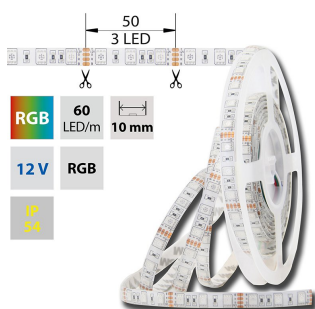

LED pásky / LED pásky / McLed / LED pásek IP54

MCLed Pásek LED SMD RGB 14,4W/m
12V IP54 5m
ELFETEX kód: 10.920.197
Kód výrobce: ML-123.608.60.0