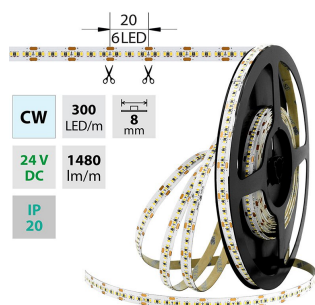

MCLED Pásek LED SMD studená bílá
18W/m 1480lm/m 24V 6000K IP20 5m
ELFETEX kód: 11.278.870
Kód výrobce: ML-126.738.60.0