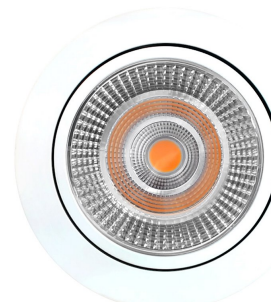

MCLED Svítidlo LED SIMA S30 30W
2250lm 2700K teplá bílá IP20
ELFETEX kód: 11.056.746
Kód výrobce: ML-416.025.33.0