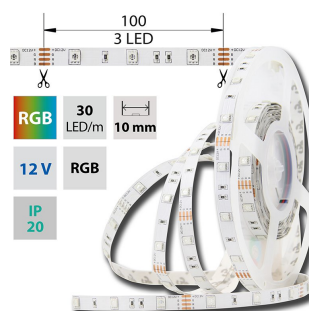

MCLED Pásek LED SMD RGB 7,2W/m
12V IP20 5m
ELFETEX kód: 10.920.192
Kód výrobce: ML-123.580.60.0