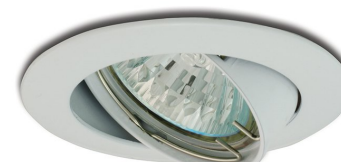

PANLUX Svítidlo VPD-LR50/B
halogenové podhledové výklopné
50W GU5,3 IP20
ELFETEX kód: 10.538.128
Kód výrobce: VPD-LR50/B