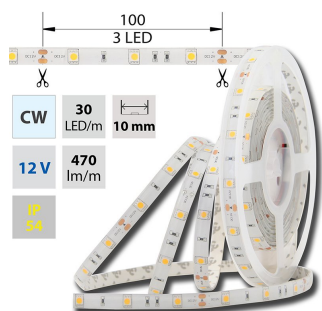

MCLed Pásek LED SMD RGB 7,2W/m
12V IP54 5m
ELFETEX kód: 10.920.194
Kód výrobce: ML-123.587.60.0

MCLed Pásek LED SMD studená bílá
14,4W/m 1195lm/m 12V 6000K IP54
5m
ELFETEX kód: 10.920.183
Kód výrobce: ML-121.606.60.0