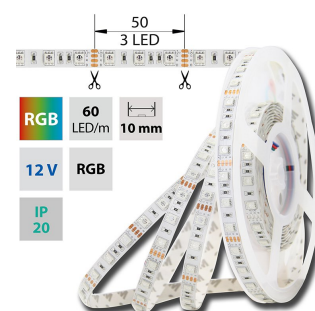

MCLED Pásek LED SMD neutrální bílá
12W/m 1045lm/m 24V 4200K IP20 5m
ELFETEX kód: 11.278.867
Kód výrobce: ML-126.734.60.0

MCLED Pásek LED SMD RGB 14,4W/m
12V IP20 50m
ELFETEX kód: 10.920.196
Kód výrobce: ML-123.601.60.2