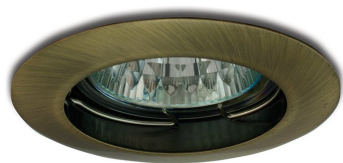

PANLUX Svítidlo NPZ-G420/Z
halogenové podhledové pevné 20W
G4 IP20
ELFETEX kód: 10.538.151
Kód výrobce: NPZ-G420/Z

PANLUX Svítidlo PPD-LR50/ZA
halogenové podhledové pevné 50W
GU5,3 IP20
ELFETEX kód: 10.538.126
Kód výrobce: PPD-LR50/ZA