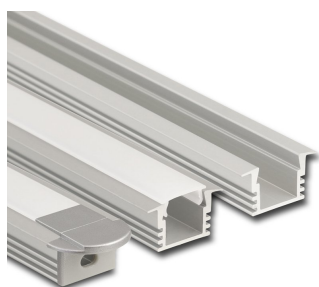

MCLED Profil AL 20/16mm bez difuzoru 2m
 ELFETEX kód: 11.213.298
 Kód výrobce: ML-761.157.02.2

MCLED Profil AL 22/13mm bez difuzoru 2m
 ELFETEX kód: 11.213.277
 Kód výrobce: ML-761.132.02.2

MCLED Profil AL 22/7mm bez difuzoru 2m
 ELFETEX kód: 11.213.265
 Kód výrobce: ML-761.124.02.2