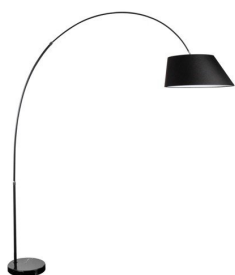

AZZARDO Stínidlo pro stojací lampy
Tripod Wood a Tristan Shade TR 46
black AZ3670 46cm černé
ELFETEX kód: 11.427.339
Kód výrobce: AZ3670

AZZARDO Svítidlo Bard stojací 60W
E27 IP20 AZ1125
ELFETEX kód: 11.425.906
Kód výrobce: AZ1125