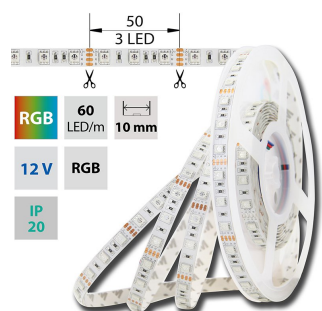

MCLED Pásek LED SMD RGB 14,4W/m
12V IP20 5m
ELFETEX kód: 10.920.195
Kód výrobce: ML-123.601.60.0