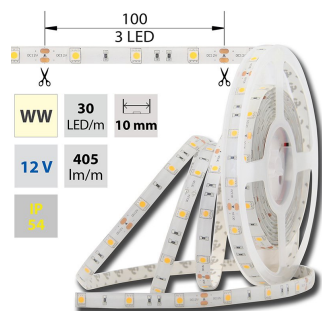

MCLED Pásek LED SMD teplá bílá
7,2W/m 405lm/m 12V 3000K IP54 5m
ELFETEX kód: 10.920.177
Kód výrobce: ML-121.586.60.0