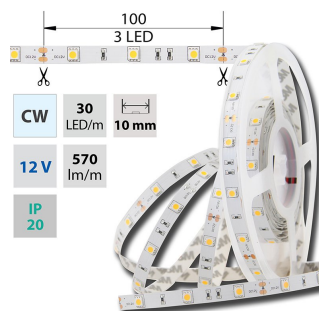

MCLED Pásek LED SMD studená bílá
7,2W/m 540lm/m 12V 6000K IP20
50m
ELFETEX kód: 10.920.173
Kód výrobce: ML-121.578.60.2