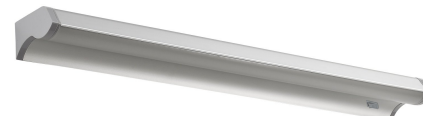

LC TEC Svítidlo LED LUMIA LED O-WP
3W 200lm 4000K IP20 kulatá vestavné
ELFETEX kód: 11.361.020
Kód výrobce: 106301

LC TEC Svítidlo LED LUMIA LED O-WP
6W 390lm 4000K IP20 kulatá vestavné
ELFETEX kód: 11.361.021
Kód výrobce: 106302

LC TEC Svítidlo LED LUMIA LED O-WP
9W 660lm 4000K IP20 kulatá vestavné
ELFETEX kód: 11.361.022
Kód výrobce: 106303

Podlinková a orientační svítidla / Podlinková svítidla LED / Fulgur

FULGUR Svítidlo LED AMANDLA 4W
225lm 4000K IP20
ELFETEX kód: 11.232.194
Kód výrobce: 8595583235885

FULGUR Svítidlo LED AMANDLA 10W
631lm 4000K IP20
ELFETEX kód: 11.232.196
Kód výrobce: 8595583235908

FULGUR Svítidlo LED AMANDLA 18W
1109lm 4000K IP20
ELFETEX kód: 11.232.197
Kód výrobce: 8595583235915